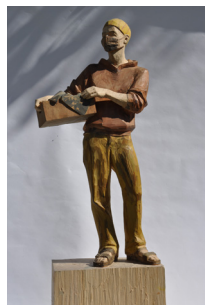

# „Zeitgenössisches“ Malerei – Bildhauerei – Grafik

## Dritte Ausstellung der Reihe „50 Jahre Kunst im Landkreis Rottal-Inn“

In Ausstellungen in Eggenfelden und Simbach a. I. waren und sind künstlerische Arbeiten aus dieser Gegend von 1972 bis 2000 zu sehen. Nach wie vor ist das Land an Rott und Inn eine Kunstlandschaft mit zahlreichen aktiven Künstlerinnen und Künstlern. Einen Ausschnitt davon kann man im Reiffenstuel-Haus in Pfarrkirchen entdecken.